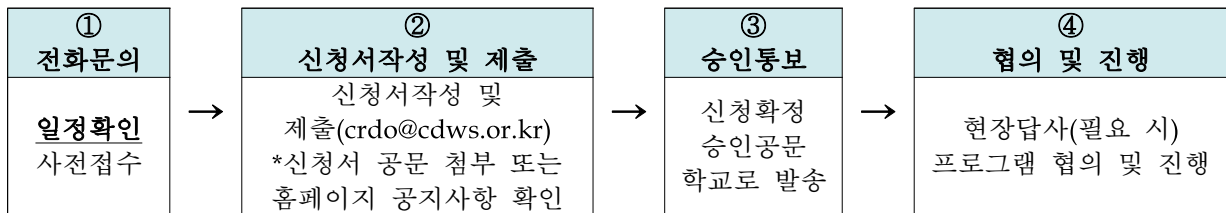

2022년 청도신화랑풍류마을 학교단체 수련활동 사전예약 안내

◆ 청도신화랑풍류마을은 학교 및 일반단체의 교육·연수를 위한 맞춤형 프로그램을 운영하고 있습니다. 화랑정신인 세속오계(世俗五戒)를 현대적으로 재해석해 21세기를 선도할 건전한 인재 육성에 최선을 다하고 있습니다.

I 운영 개요

- 운영기간 : 2022년 2월 ~ 12월
- 내 용 : 2022학년도 학교단체 수련활동 사전예약
- 대 상 : 전국 초·중·고등학교 / 80명~200명
- 프로그램 : 청소년수련활동인증프로그램(1박2일, 2박3일)

II 신청 방법

- 신청기간 : 2021년 10월 1일(금) ~ 12월 24일(금)
- 신청방법

- 문 의 : 054)370-7324 (청도우리정신문화재단 연구개발팀)
- ※ 취소는 수련활동 최소 15일전 해당기관으로 통보

III 프로그램 이용료

			(단위: 원)		
구 분	청소년	교 사	비 고		
1박2일(3식)	47,000	8인실: 150,000 6인실: 120,000 4인실: 80,000/60,000			
2박3일(6식)	94,000				
세부항목	숙박비		19,000(1일)		
	수련활동비	10,000(1일)			
	식비	6,000(1식)	6,000(1식)		

*청소년활동배상책임보험 청도신화랑풍류마을에서 일괄 가입